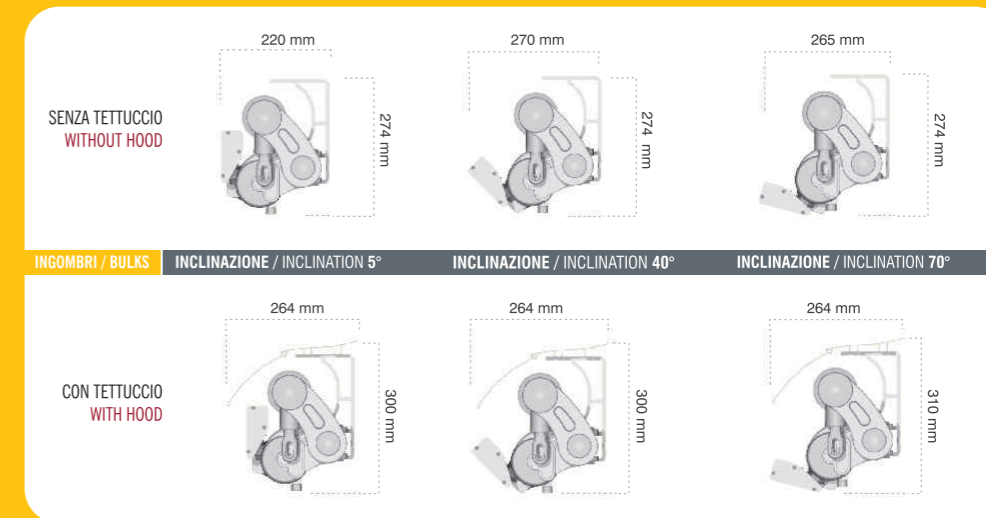

universa

retractable awning tenda a bracci

- 9010 BIANCO
- 1013 AVORIO
- 7035 GRIGIO

sporgenza / projection	160	210	225	260	310
larghezza minima realizzabile / minimum width that can be realized	197	247	270	298	347
a-b sporgenza con massima inclinazione / a-b projection with maximum inclination	42	53	57	63	75

E' LA PIU' CLASSICA E COMPLETA TENDA A BRACCI DELLA SUA CATEGORIA, RAPPRESENTA IL TOP DI GAMMA CON I SUOI BRACCI ARROTONDATI E LA SUA FACILE INSTALLAZIONE. UNISCE IL DESIGN MODERNO CON LA PULIZIA DELLE FORME CREANDO UN COMPLETO ELEMENTO DI ARREDO. PROVISTA DI BRACCI DI ESTENSIONE IN ALLUMINIO CON CINEMATISMO A CATENA TRIPLEX IN ACCIAIO INOX. POSSIBILITA' DI REGOLAZIONE MICROMETRICA DELL'INCLINAZIONE DEI SINGOLI BRACCI AL MOMENTO DELLA INSTALLAZIONE. UTILIZZO FACILITATO DELLA TENDA (APERTURA E CHIUSURA) GRAZIE AL SISTEMA SPEEDY+MOLLA DI COMPOENSAZIONE IN DOTAZIONE. LE TENDE VENGONO FORNITE FINO A 7 MT DI LARGHEZZA GIA' ASSEMBLATE E CON L'EVENTUALE POSSIBILITA', ATTRAVERSO UN SISTEMA DI GIUNZIONI , DI ASSEMBLARE IN OPERA TENDE FINO A 15 MT DI LARGHEZZA.