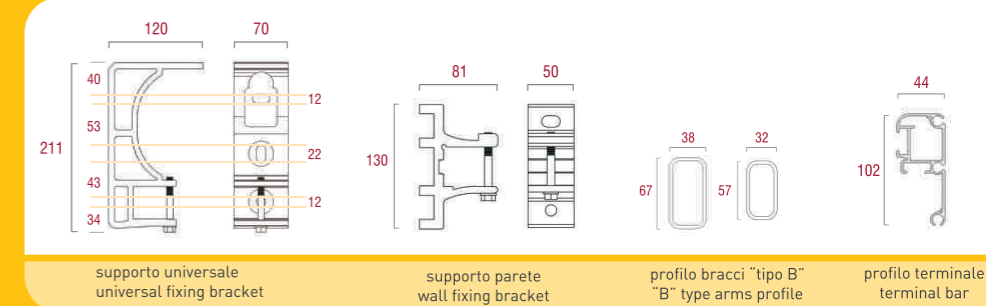

universa

retractable awning tenda a bracci

- 9010 BIANCO
- 1013 AVORIO
- 7035 GRIGIO

sporgenza / projection	160	210	225	260	310
larghezza minima realizzabile / minimum width that can be realized	197	247	270	298	347
a-b sporgenza con massima inclinazione / a-b projection with maximum inclination	42	53	57	63	75

E' LA PIU' CLASSICA E COMPLETA TENDA A BRACCI DELLA SUA CATEGORIA, RAPPRESENTA IL TOP DI GAMMA CON I SUOI BRACCI ARROTONDATI E LA SUA FACILE INSTALLAZIONE. UNISCE IL DESIGN MODERNO CON LA PULIZIA DELLE FORME CREANDO UN COMPLETO ELEMENTO DI ARREDO. PROVISTA DI BRACCI DI ESTENSIONE IN ALLUMINIO CON CINEMATISMO A CATENA TRIPLEX IN ACCIAIO INOX. POSSIBILITA' DI REGOLAZIONE MICROMETRICA DELL'INCLINAZIONE DEI SINGOLI BRACCI AL MOMENTO DELLA INSTALLAZIONE. UTILIZZO FACILITATO DELLA TENDA (APERTURA E CHIUSURA) GRAZIE AL SISTEMA SPEEDY+MOLLA DI COMPOENSAZIONE IN DOTAZIONE. LE TENDE VENGONO FORNITE FINO A 7 MT DI LARGHEZZA GIA' ASSEMBLATE E CON L'EVENTUALE POSSIBILITA', ATTRAVERSO UN SISTEMA DI GIUNZIONI , DI ASSEMBLARE IN OPERA TENDE FINO A 15 MT DI LARGHEZZA.