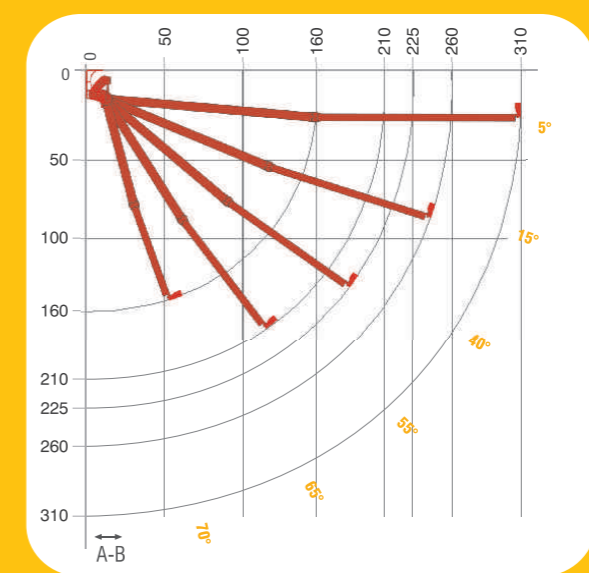

universa

retractable awning tenda a bracci

- 9010 BIANCO
- 1013 AVORIO
- 7035 GRIGIO

sporgenza / projection	160	210	225	260	310
larghezza minima realizzabile / minimum width that can be realized	197	247	270	298	347
a-b sporgenza con massima inclinazione / a-b projection with maximum inclination	42	53	57	63	75

E' LA PIU' CLASSICA E COMPLETA TENDA A BRACCI DELLA SUA CATEGORIA, RAPPRESENTA IL TOP DI GAMMA CON I SUOI BRACCI ARROTONDATI E LA SUA FACILE INSTALLAZIONE. UNISCE IL DESIGN MODERNO CON LA PULIZIA DELLE FORME CREANDO UN COMPLETO ELEMENTO DI ARREDO. PROVISTA DI BRACCI DI ESTENSIONE IN ALLUMINIO CON CINEMATISMO A CATENA TRIPLEX IN ACCIAIO INOX. POSSIBILITA' DI REGOLAZIONE MICROMETRICA DELL'INCLINAZIONE DEI SINGOLI BRACCI AL MOMENTO DELLA INSTALLAZIONE. UTILIZZO FACILITATO DELLA TENDA (APERTURA E CHIUSURA) GRAZIE AL SISTEMA SPEEDY+MOLLA DI COMPOENSAZIONE IN DOTAZIONE. LE TENDE VENGONO FORNITE FINO A 7 MT DI LARGHEZZA GIA' ASSEMBLATE E CON L'EVENTUALE POSSIBILITA', ATTRAVERSO UN SISTEMA DI GIUNZIONI , DI ASSEMBLARE IN OPERA TENDE FINO A 15 MT DI LARGHEZZA.